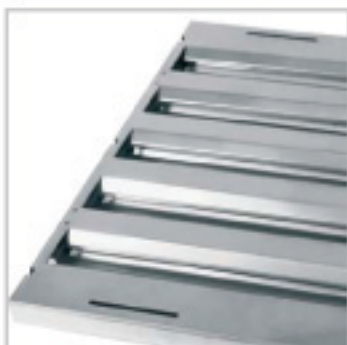

SISTHOS  MATRA
CESTAS

CESTAS vasos, copas y tazas MULTIUSOS

Cestas multiuso

Referencia	Color	Dimensiones exteriores (mm)	Dimensiones interiores (mm)
CM10035	Azul y gris	350x350x95	310x310x82
CM10040	Azul y gris	400x400x135	360x360x121
CM100	Azul y gris	500x500x94	460x460x74
CM101	Azul y gris (suplemento azul)	500x500x140	460x460x70
CM102	Azul y gris (suplemento azul)	500x500x190	460x460x120

CESTAS para vasos, copas y tazas

Mayor protección gracias al uso de suplementos que aseguran cada pieza de forma que no exista peligro de rotura.

Cestas para 16 vasos o copas (500 x 500 mm)

Referencia	Capacidad	Ø Máximo (mm)	Altura máxima para apilar copas (mm)	Altura máxima para apilar vasos (mm)	Color	Dimensiones (mm)
CV 161	16 vasos o copas	110	70	90	Azul	500x500x140
CV 162	16 vasos o copas	110	120	140	Azul	500x500x190
CV 163	16 vasos o copas	110	170	190	Azul	500x500x240

CESTAS para vasos, copas y tazas

Cestas para 25 vasos o copas (500 x 500 mm)

Referencia	Capacidad	Ø Máximo (mm)	Altura máxima para apilar copas (mm)	Altura máxima para apilar vasos (mm)	Color	Dimensiones (mm)
CV 251	25 vasos o copas	87	70	90	Azul	500x500x140
CV 252	25 vasos o copas	87	120	140	Azul	500x500x190
CV 253	25 vasos o copas	87	170	190	Azul	500x500x240