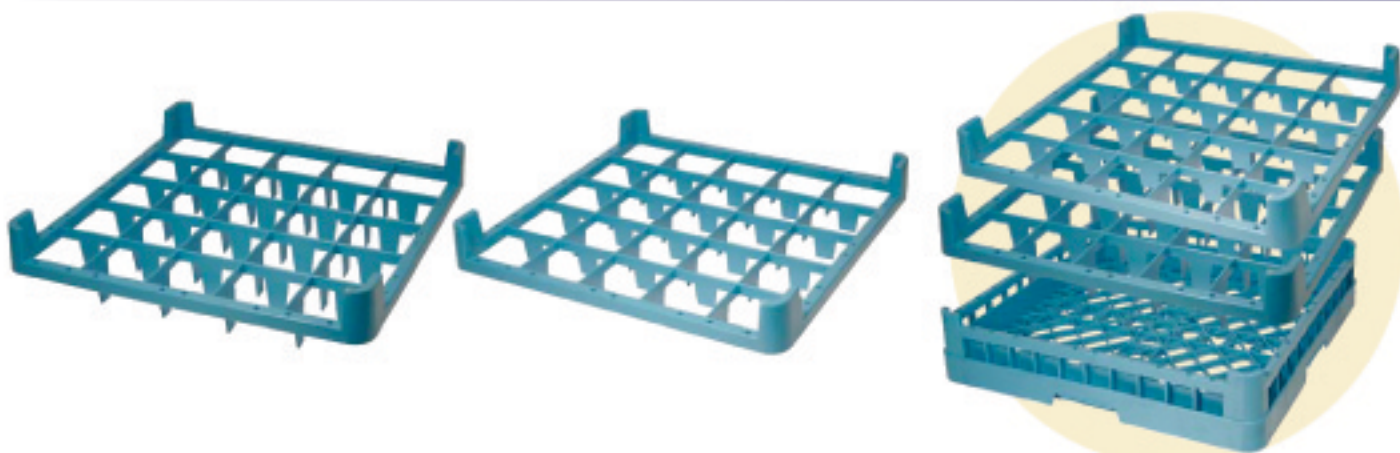

CESTAS para vasos, copas y tazas

Mayor protección gracias al uso de suplementos que aseguran cada pieza de forma que no exista peligro de rotura.

Cestas para 16 vasos o copas (500 x 500 mm)

Referencia	Capacidad	Ø Máximo (mm)	Altura máxima para apilar copas (mm)	Altura máxima para apilar vasos (mm)	Color	Dimensiones (mm)
CV 161	16 vasos o copas	110	70	90	Azul	500x500x140
CV 162	16 vasos o copas	110	120	140	Azul	500x500x190
CV 163	16 vasos o copas	110	170	190	Azul	500x500x240

CESTAS para vasos, copas y tazas

Cestas para 25 vasos o copas (500 x 500 mm)

Referencia	Capacidad	Ø Máximo (mm)	Altura máxima para apilar copas (mm)	Altura máxima para apilar vasos (mm)	Color	Dimensiones (mm)
CV 251	25 vasos o copas	87	70	90	Azul	500x500x140
CV 252	25 vasos o copas	87	120	140	Azul	500x500x190
CV 253	25 vasos o copas	87	170	190	Azul	500x500x240

Cestas para 36 vasos o copas (500 x 500 mm)

Referencia	Capacidad	Ø Máximo (mm)	Altura máxima para apilar copas (mm)	Altura máxima para apilar vasos (mm)	Color	Dimensiones (mm)
CV 361	36 vasos o copas	72	70	90	Azul	500x500x140
CV 362	36 vasos o copas	72	120	140	Azul	500x500x190
CV 363	36 vasos o copas	72	170	190	Azul	500x500x240

SUPLEMENTOS

Suplementos para aumentar la altura de las cestas de vasos

Referencia	Descripción	Aumento de altura	Color	Dimensiones (mm)
C16INF	Suplemento inferior 4x4	50 mm	Azul	500x500x50
C16SUP	Suplemento superior 4x4	50 mm	Azul	500x500x50
C25INF	Suplemento inferior 5x5	50 mm	Azul	500x500x50
C25SUP	Suplemento superior 5x5	50 mm	Azul	500x500x50
C36INF	Suplemento inferior 6x6	50 mm	Azul	500x500x50
C36SUP	Suplemento superior 6x6	50 mm	Azul	500x500x50