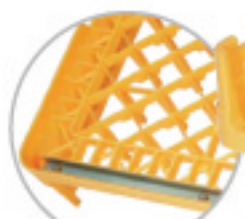

Sometidas a tratamiento antibacteriostático, evitan la proliferación de gérmenes.

CESTAS para bandejas

Cestas para bandejas (500 x 500 mm)

Referencia	Color	Dimensiones exteriores (mm)	Dimensiones interiores (mm)
CBUnl.	Amarillo	500x500x94	460x460x74

Se integran en todos los modelos de los lavavajillas. Las aperturas en los lados y fondos facilitan la penetración del agua de lavado.

Refuerzo en acero inoxidable.