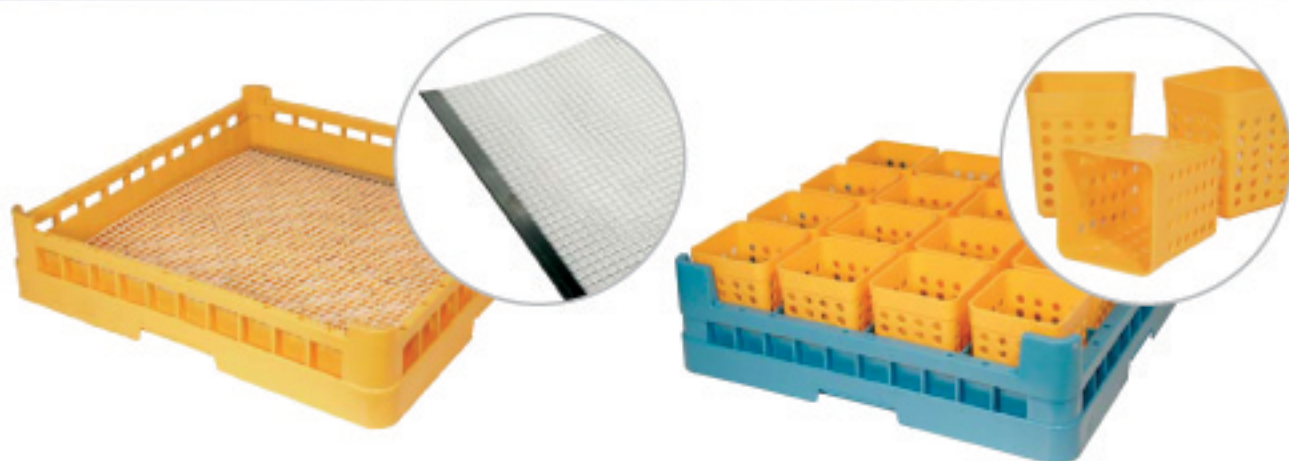

CESTAS para cubertería

Cestas para cubertería (500 x 500 mm)

Referencia	Color	Dimensiones exteriores (mm)	Dimensiones interiores (mm)
CC100 (con rejilla)	Amarillo	500x500x94	460x460x74
CC161 (con 16 cubiletes)	Azul	500x500x140	460x460x70
CC162 (con 16 cubiletes)	Azul	500x500x190	460x460x120
Cubiletes (cada unidad)	Amarillo	106x106x130	--
Rejilla cubiertos	Blanca	455x455	--

CESTAS para platos

Cestas para platos (500 x 500 mm)

Referencia	Color	Dimensiones exteriores (mm)	Dimensiones interiores (mm)
CPUnl.	Naranja	500x500x94	460x460x74

Resistente a las altas temperaturas y a los detergentes más agresivos.

Sometidas a tratamiento antibacteriostático, evitan la proliferación de gérmenes.